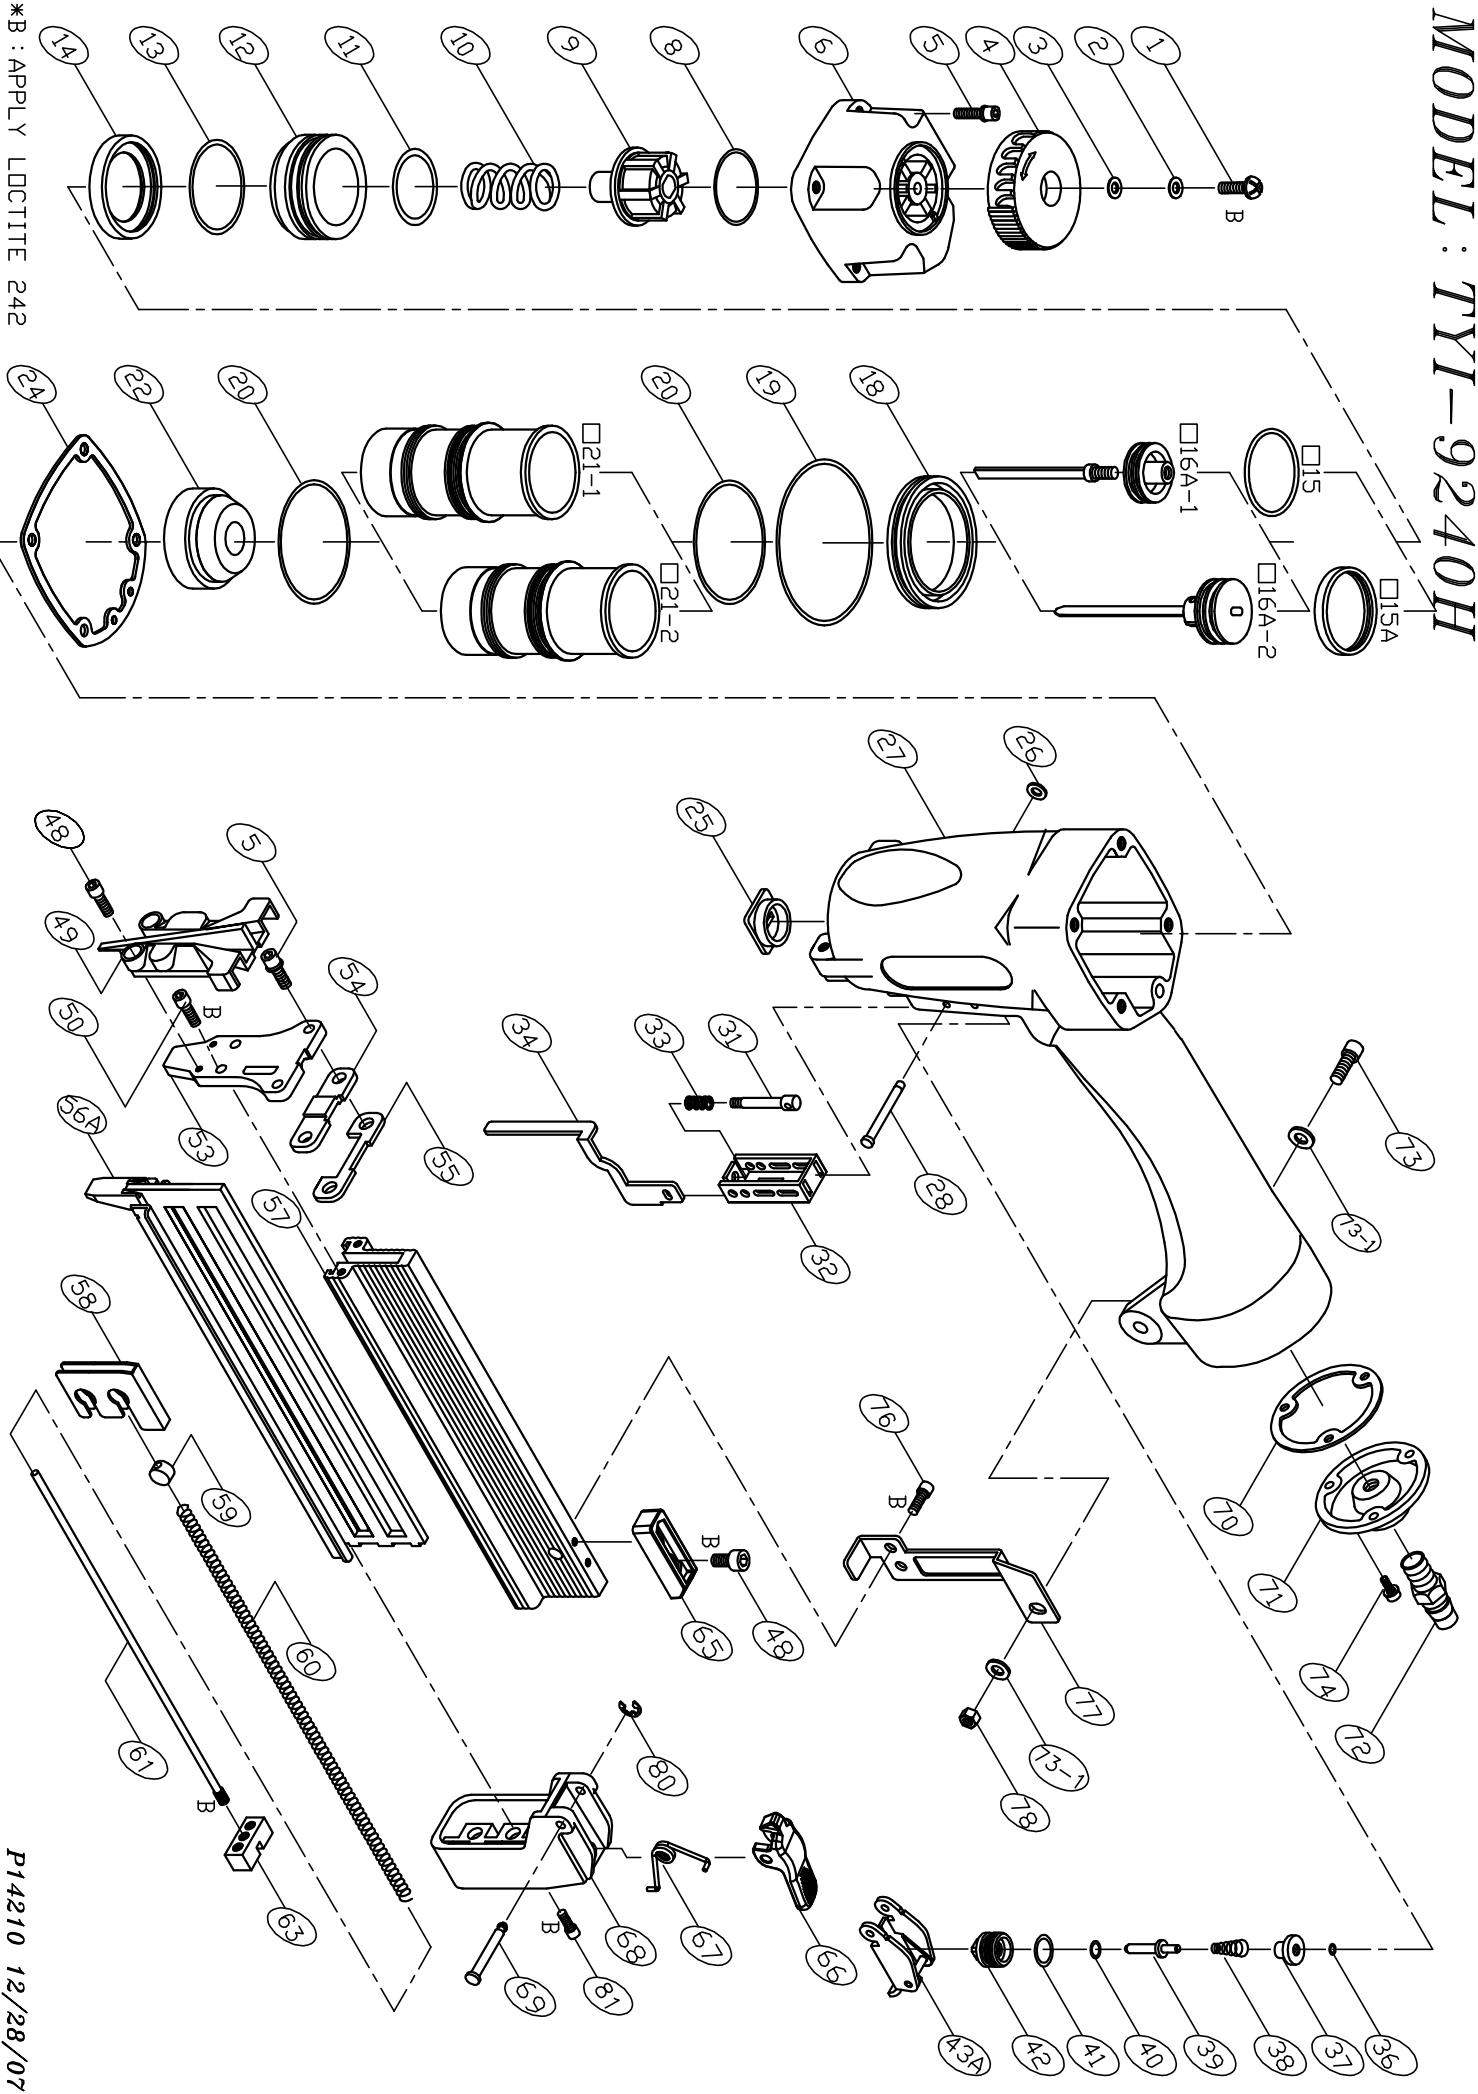

MODEL: TYI-9240H

*B: APPLY LOCTITE 242

P14210 12/28/07